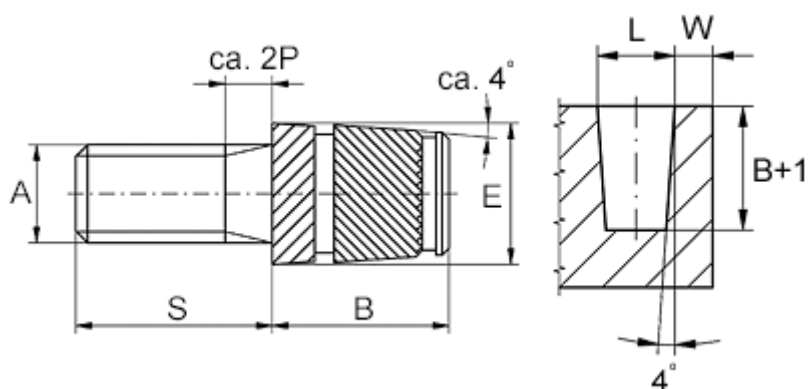

Varenummer: 12858100080840  
Beskrivelse: KLEE-coil 858 100 080.840  
M8 Messing

## Mål

Anbefalet huldia. $W + 0,1$	= 10.9
Mindsteafstand til kant $W$	= 3.0
Monteringslængde $B$	= 12.0
Stiftlængde $S$	= 10
Udvendig diameter $E$	= 11.2
Udvendigt gevind $A$	= M8x1,25